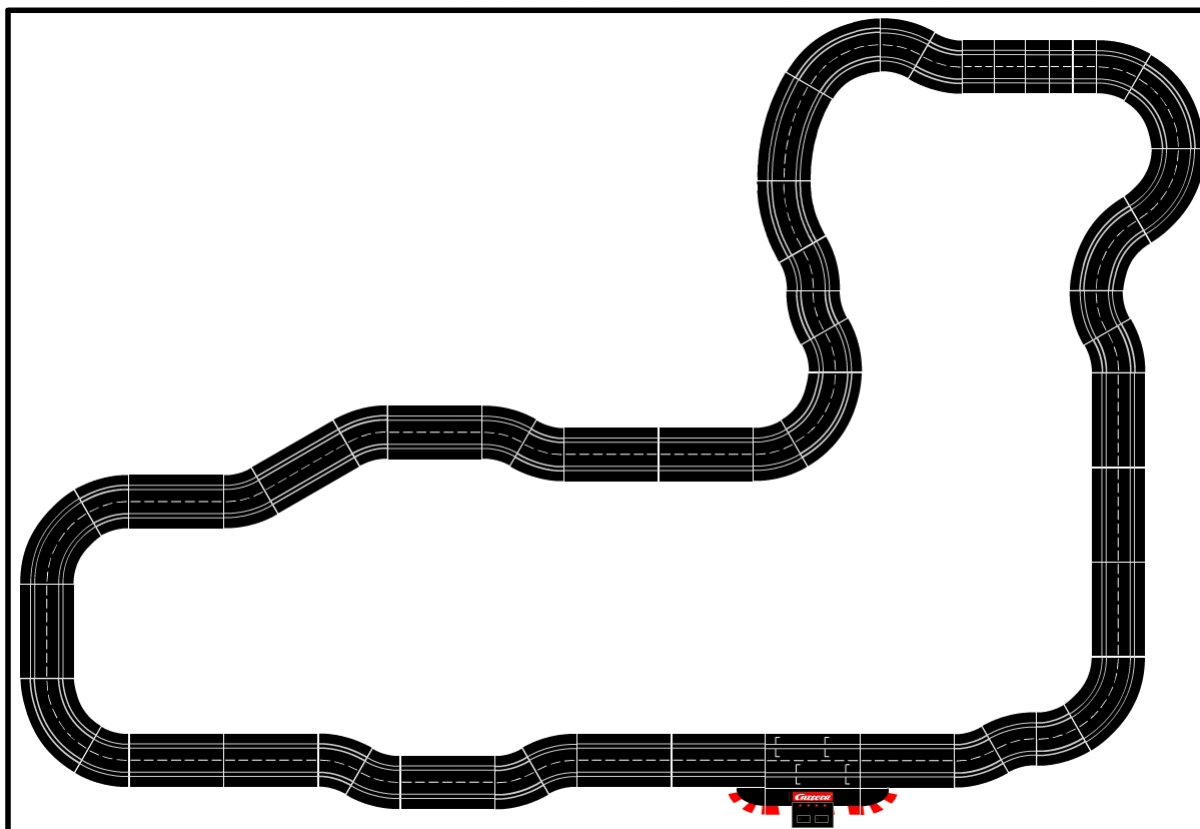

Bau Dir San Marino nach!

Größe: 4,40 x 3,0m

Streckenlänge: ca. 12,624m

Art.Nr.	Bezeichnung	Bahnteile
20515	EX/EV ANSCHLUßSTÜCK (1)	1
20509	EX/EV STANDARDGERADEN 4 STÜCK	15
20611	EX/EV 1/3 GERADE (2)	2
20612	EX/EV 1/4 GERADE (2)	3
20571	EX/EV KURVE 1/60° 3 STÜCK	8
20577	EX/EV KURVE 1/30° 6 STÜCK	22
20572	EX/EV KURVE 2/30° 6 STÜCK	1
20573	EX/EV KURVE 3/30° 6 STÜCK	1